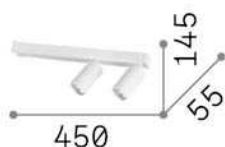

Info generali

Interno - Lampade da soffitto

Indoor ceiling or wall mounted adjustable linear fitting with multiple sources and direct light emission

Ean	8021696314716
Articolo	PROFILO PL2 BIANCO
Installazione	Lampade da soffitto
Garanzia	5 years
Peso lordo	1.84 kg
Volume	0.007776 m ³

Info tecniche e installative

Peso netto	0.94 kg
Classe di isolamento	II
Grado di protezione	IP20
Conformità	CE
Temperatura d'esercizio	0° ~ +40 °C
Efficienza a pieno carico	X
Dimmer	Determined by the light bulb
Alimentazione	220-240 V AC
Alimentatore	Not required
Orientabilità	vert. 0°-45° , orizz. 0°-20°

Info sorgente e prestazionali

Sorgente integrata	Light bulb (included)
Sorgente sostituibile	No
Potenza	GU10 max 2 x 28 W
Emissione	Direct
Consumo massimo	-
Lampadina inclusa	1 - E14 OLIVA 4W 3000K CRI80 SATIN