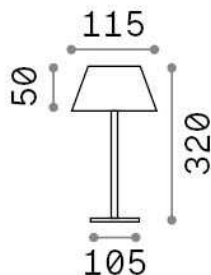

Info generali

Esterno - Lampade da tavolo

Outdoor table dimmable lamp with integrated LED sources, in-built switch, integrated battery and direct light emission

Ean	8021696311685
Articolo	PURE TL BIANCO
Installazione	Lampade da tavolo
Garanzia	5 years
Peso lordo	1.54 kg
Volume	0.005156 m ³

Info tecniche e installative

Peso netto	0.84 kg
Classe di isolamento	III
Grado di protezione	IP54
Conformità	CE
Temperatura d'esercizio	0° ~ +40 °C
Dimmer	1, Touch dimmer
Alimentazione	3.7 V DC
	Integrated switch button Touch switch
Batteria	YES
Alimentatore	Required, remoted, not included

Info sorgente e prestazionali

Sorgente integrata	Integrated LED module
Sorgente sostituibile	Replaceable (by qualified operators only)
Potenza	LED 1,5 W
Emissione	Direct
Consumo massimo	max 1,50 W
Caratteristiche LED	LED SMD
CCT LED	3000 K
Durata LED (t. 25°c)	30000 h
CRI	> 80
Flusso sorgente	230 lm
Flusso utile	190 lm
Rischio fotobiologico	EXEMPT
Potenza in stand-by	< 0.50 W
Lampadina inclusa	1 - E14 OLIVA 4W 3000K CRI80 SATIN