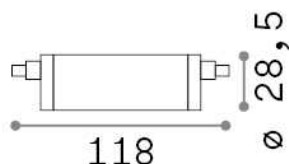

Info generali

Lampadine e accessori - Lampadine r7s

Dimmable light bulb with integrated LED sources and diffuse light emission

Ean	8021696307855
Articolo	R7s SMD 14W 1600Lm 3000K CRI80 DIMM
Installazione	Light bulb
Garanzia	5 years
Peso lordo	0.08 kg
Volume	0.000108 m ³

Info tecniche e installative

Peso netto	0.07 kg
Classe di isolamento	-
Conformità	CE
Alimentazione	220-240 V AC 50 Hz
Dimmer	1, TRIAC
Alimentatore	Not required

Info sorgente e prestazionali

Potenza	14 W
Emissione	Diffuse
Consumo massimo	max 14,00 W
CCT LED	3000 K
Durata LED (t. 25°C)	15000 h
CRI	> 80
Fascio luminoso	-
Flusso utile	1600 lm
Rischio fotobiologico	EXEMPT
Potenza in stand-by	< 0.50 W