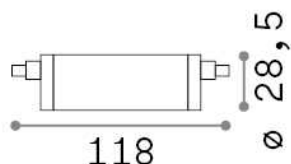

Info generali

Lampadine e accessori - Lampadine r7s

Non-dimmable light bulb with integrated LED sources and diffuse light emission

Ean	8021696296869
Articolo	R7s SMD 14W 1700Lm 4000K CRI80
Installazione	Light bulb
Garanzia	5 years
Peso lordo	0.08 kg
Volume	0.000108 m ³

Info tecniche e installative

Peso netto	0.07 kg
Classe di isolamento	-
Conformità	CE
Alimentazione	220-240 V AC 50 Hz
Dimmer	NO, On-Off
Alimentatore	Not required

Info sorgente e prestazionali

Potenza	14 W
Emissione	Diffuse
Consumo massimo	max 14,00 W
CCT LED	4000 K
Durata LED (t. 25°C)	15000 h
CRI	> 80
Fascio luminoso	-
Flusso utile	1750 lm
Rischio fotobiologico	EXEMPT