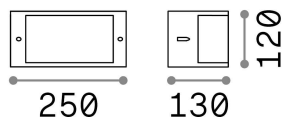

Info generali

Esterno - Lampade da parete

Outdoor wall mounted lamp with diffuse light emission

Ean	8021696092409
Articolo	REX-1 AP1 ANTRACITE
Installazione	Lampade da parete
Garanzia	5 years
Peso lordo	0.8 kg
Volume	0.00648 m ³

Info tecniche e installative

Peso netto	0.6 kg
Classe di isolamento	I
Grado di protezione	IP44
Conformità	CE
Temperatura d'esercizio	-
Efficienza a pieno carico	X
Dimmer	Determined by the light bulb
Alimentazione	220-240 V AC
Alimentatore	Not required