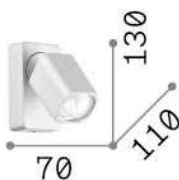

### Interno - Lampade da soffitto

Indoor ceiling or wall mounted adjustable projector with direct light emission

<b>Ean</b>	8021696294766
<b>Articolo</b>	RUDY AP1 SQUARE BIANCO
<b>Installazione</b>	Lampade da soffitto
<b>Garanzia</b>	5 years
<b>Peso lordo</b>	0.27 kg
<b>Volume</b>	0.001688 m <sup>3</sup>

## Info tecniche e installative

<b>Peso netto</b>	0.27 kg
<b>Classe di isolamento</b>	II
<b>Grado di protezione</b>	IP20
<b>Conformità</b>	CE
<b>Temperatura d'esercizio</b>	0° ~ +40 °C
<b>Dimmer</b>	Determined by the light bulb
<b>Alimentazione</b>	220-240 V AC
<b>Alimentatore</b>	Not required
<b>Orientabilità</b>	vert. 0°-90° , orizz. 0°-355°