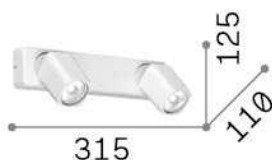

Info generali

Interno - Lampade da soffitto

Indoor ceiling or wall mounted adjustable projector with multiple sources and direct light emission

Ean	8021696294803
Articolo	RUDY AP2 SQUARE BIANCO
Installazione	Lampade da soffitto
Garanzia	5 years
Peso lordo	0.57 kg
Volume	0.00459 m ³

Info tecniche e installative

Peso netto	0.57 kg
Classe di isolamento	II
Grado di protezione	IP20
Conformità	CE
Temperatura d'esercizio	0° ~ +40 °C
Dimmer	Determined by the light bulb
Alimentazione	220-240 V AC
Alimentatore	Not required
Orientabilità	vert. 0°-90° , orizz. 0°-355°

Info sorgente e prestazionali

Sorgente integrata	Light bulb (included)
Sorgente sostituibile	No
Potenza	GU10 max 2 x 35 W
Emissione	Direct
Consumo massimo	-
Lampadina inclusa	1 - E14 OLIVA 4W 3000K CRI80 SATIN