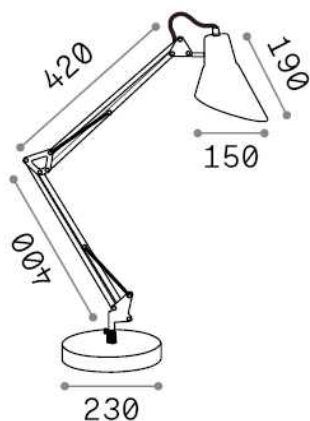

Info generali

Interno - Lampade da tavolo

Indoor table adjustable lamp with in-built switch and direct light emission

Ean	8021696061160
Articolo	SALLY TL1 NERO RAME
Installazione	Lampade da tavolo
Garanzia	5 years
Peso lordo	3.45 kg
Volume	0.013244 m ³

Info tecniche e installative

Peso netto	2.6 kg
Classe di isolamento	II
Grado di protezione	IP20
Conformità	CE
Temperatura d'esercizio	0° ~ +40 °C
Efficienza a pieno carico	X
Dimmer	NO
Alimentazione	220-240 V AC Integrated switch button
Alimentatore	Not required
Orientabilità	YES