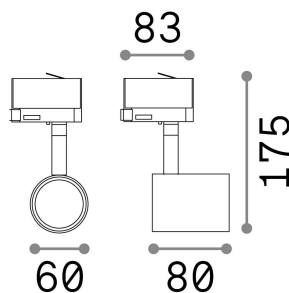

Info generali

Tecnico - Proiettori e Binari

Indoor track mounted adjustable projector with direct light emission

Ean	8021696229706
Articolo	SPOT TRACK BIANCO
Installazione	Proiettori e Binari
Garanzia	5 years
Peso lordo	0.35 kg
Volume	0.0016 m ³

Info tecniche e installative

Peso netto	0.25 kg
Classe di isolamento	II
Grado di protezione	IP20
Conformità	CE
Temperatura d'esercizio	0° ~ +40 °C
Efficienza a pieno carico	X
Dimmer	Determined by the light bulb, On-Off
Alimentazione	120-240 V AC
Alimentatore	Not required
Orientabilità	YES

Info sorgente e prestazionali

Sorgente integrata	Light bulb (not included)
Sorgente sostituibile	No
Potenza	GU10 max 1 x 50 W
Emissione	Direct
Consumo massimo	max 50,00 W