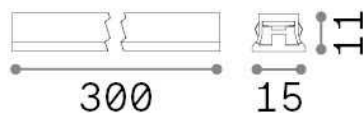

Info generali

Tecnico - Sistemi

Indoor track mounted linear fitting with integrated LED sources and direct light emission

Ean	8021696329468
Articolo	STICK ACCENT 06W
Installazione	Sistemi
Garanzia	5 years
Peso lordo	0.09 kg
Volume	0.000122 m ³

Info tecniche e installative

Peso netto	0.07 kg
Classe di isolamento	III
Grado di protezione	IP20
Conformità	CE
Temperatura d'esercizio	0° ~ +40 °C
Efficienza a pieno carico	x
Dimmer	1, Phase-cut
Alimentazione	48 V DC
Alimentatore	Required, remoted, not included Replaceable (by qualified operators only)
Accessori non inclusi	Stick profile