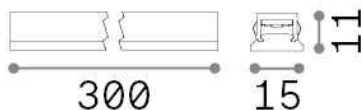

Info generali

Tecnico - Sistemi

Indoor track mounted linear fitting with integrated LED sources and direct light emission

Ean	8021696329444
Articolo	STICK WIDE 06W
Installazione	Sistemi
Garanzia	5 years
Peso lordo	0.08 kg
Volume	0.000122 m ³

Info tecniche e installative

Peso netto	0.07 kg
Classe di isolamento	III
Grado di protezione	IP20
Conformità	CE
Temperatura d'esercizio	0° ~ +40 °C
Efficienza a pieno carico	x
Dimmer	1, Phase-cut
Alimentazione	48 V DC
Alimentatore	Required, remoted, not included Replaceable (by qualified operators only)
Accessori non inclusi	Stick profile