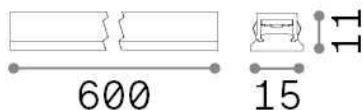

Info generali

Tecnico - Sistemi

Indoor track mounted linear fitting with integrated LED sources and direct light emission

Ean	8021696329451
Articolo	STICK WIDE 12W
Installazione	Sistemi
Garanzia	5 years
Peso lordo	0.15 kg
Volume	0.000242 m ³

Info tecniche e installative

Peso netto	0.13 kg
Classe di isolamento	III
Grado di protezione	IP20
Conformità	CE
Temperatura d'esercizio	0° ~ +40 °C
Efficienza a pieno carico	x
Dimmer	1, Phase-cut
Alimentazione	48 V DC
Alimentatore	Required, remoted, not included Replaceable (by qualified operators only)
Accessori non inclusi	Stick profile