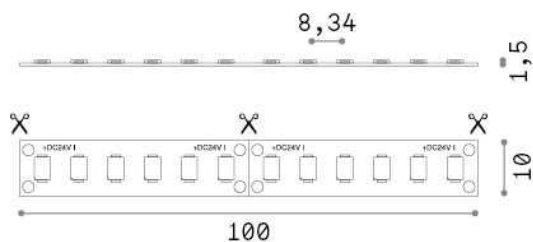

Info generali

Lampadine e accessori - Strip led

Indoor dimmable LED strip with integrated LED sources and direct light emission

Ean	8021696272481
Articolo	STRIP LED 15W/MT 3000K CRI90 IP20
Installazione	Slot / Tesi / Vision profile
Garanzia	5 years
Peso lordo	0.19 kg
Volume	0.000326 m ³

Info tecniche e installative

Peso netto	0.11 kg
Classe di isolamento	3
Conformità	CE
Alimentazione	24 V DC
Dimmer	1, Phase-cut
Alimentatore	Required, remoted, not included
Grado di protezione	20
Temperatura d'esercizio	0° ~ +40 °C
Efficienza a pieno carico	X
Lunghezza fornita	L 5000 x H 1 x P 10 mm
Segmento di taglio	50 cm
Accessori non inclusi	Remote driver

Info sorgente e prestazionali

Potenza	75 W
Emissione	Direct
Consumo massimo	max (1 m) 15 W
CCT LED	3000 K
Durata LED (t. 25°C)	35000 h
CRI	> 90
SDCM	3
Fascio luminoso	120 °
Flusso utile	(1 m) 1450 lm