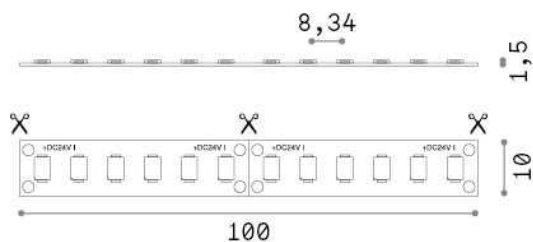

Info generali

Lampadine e accessori - Strip led

Outdoor dimmable LED strip with integrated LED sources, enhanced protection and direct light emission

Ean	8021696287959
Articolo	STRIP LED 15W/MT 4000K CRI90 IP65
Installazione	Slot / Tesi / Vision profile
Garanzia	5 years
Peso lordo	0.2 kg
Volume	0.00097 m ³

Info tecniche e installative

Peso netto	0.12 kg
Classe di isolamento	3
Conformità	CE
Alimentazione	24 V DC
Dimmer	1, Phase-cut
Alimentatore	Required, remoted, not included
Grado di protezione	65
Temperatura d'esercizio	-15° ~ +45 °C
Efficienza a pieno carico	X
Lunghezza fornita	L 5000 x H 1 x P 10 mm
Segmento di taglio	50 cm
Accessori non inclusi	Remote driver

Info sorgente e prestazionali

Potenza	75 W
Emissione	Direct
Consumo massimo	max (1 m) 15 W
CCT LED	4000 K
Durata LED (t. 25°c)	35000 h
CRI	> 90
SDCM	3
Fascio luminoso	120 °
Flusso utile	(1 m) 1480 lm