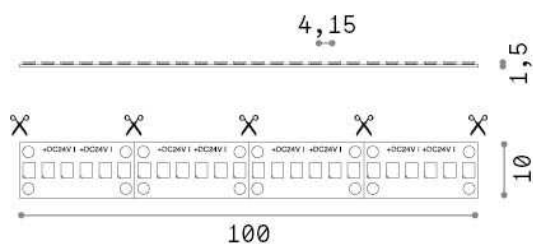

Info generali

Lampadine e accessori - Strip led

Indoor dimmable LED strip with integrated LED sources and direct light emission

Ean	8021696272535
Articolo	STRIP LED 20W/MT 2700K CRI90 IP20
Installazione	Slot / Vision profile
Garanzia	5 years
Peso lordo	0.2 kg
Volume	0.000326 m ³

Info tecniche e installative

Peso netto	0.12 kg
Classe di isolamento	3
Conformità	CE
Alimentazione	24 V DC
Dimmer	1, Phase-cut
Alimentatore	Required, remoted, not included
Grado di protezione	20
Temperatura d'esercizio	0° ~ +40 °C
Efficienza a pieno carico	X
Lunghezza fornita	L 5000 x H 1 x P 10 mm
Segmento di taglio	50 cm
Accessori non inclusi	Remote driver

Info sorgente e prestazionali

Potenza	102 W
Emissione	Direct
Consumo massimo	max (1 m) 20.5 W
CCT LED	2700 K
Durata LED (t. 25°C)	35000 h
CRI	> 90
SDCM	3
Fascio luminoso	120 °
Flusso utile	(1 m) 2000 lm