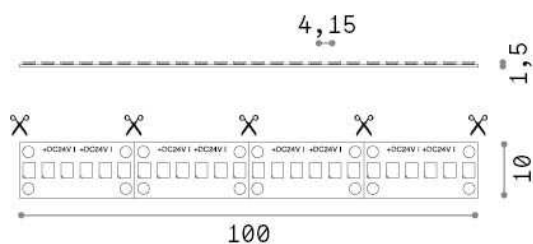

## Lampadine e accessori - Strip led

Indoor dimmable LED strip with integrated LED sources and direct light emission

<b>Ean</b>	8021696272528
<b>Articolo</b>	STRIP LED 20W/MT 3000K CRI90 IP20
<b>Installazione</b>	Slot / Vision profile
<b>Garanzia</b>	5 years
<b>Peso lordo</b>	0.2 kg
<b>Volume</b>	0.000326 m <sup>3</sup>

## Info tecniche e installative

<b>Peso netto</b>	0.12 kg
<b>Classe di isolamento</b>	3
<b>Conformità</b>	CE
<b>Alimentazione</b>	24 V DC
<b>Dimmer</b>	1, Phase-cut
<b>Alimentatore</b>	Required, remoted, not included
<b>Grado di protezione</b>	20
<b>Temperatura d'esercizio</b>	0° ~ +40 °C
<b>Efficienza a pieno carico</b>	X
<b>Lunghezza fornita</b>	L 5000 x H 1 x P 10 mm
<b>Segmento di taglio</b>	50 cm
<b>Accessori non inclusi</b>	Remote driver

## Info sorgente e prestazionali

<b>Potenza</b>	102 W
<b>Emissione</b>	Direct
<b>Consumo massimo</b>	max (1 m) 20.5 W
<b>CCT LED</b>	3000 K
<b>Durata LED (t. 25°C)</b>	35000 h
<b>CRI</b>	> 90
<b>SDCM</b>	3
<b>Fascio luminoso</b>	120 °
<b>Flusso utile</b>	(1 m) 2050 lm