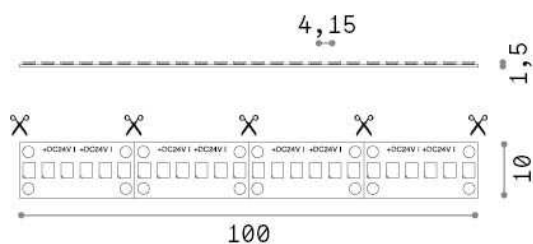

Info generali

Lampadine e accessori - Strip led

Outdoor dimmable LED strip with integrated LED sources, enhanced protection and direct light emission

Ean	8021696272542
Articolo	STRIP LED 20W/MT 3000K CRI90 IP65
Installazione	Slot / Vision profile
Garanzia	5 years
Peso lordo	0.21 kg
Volume	0.00097 m ³

Info tecniche e installative

Peso netto	0.13 kg
Classe di isolamento	3
Conformità	CE
Alimentazione	24 V DC
Dimmer	1, Phase-cut
Alimentatore	Required, remoted, not included
Grado di protezione	65
Temperatura d'esercizio	-15° ~ +45 °C
Efficienza a pieno carico	X
Lunghezza fornita	L 5000 x H 1 x P 10 mm
Segmento di taglio	50 cm
Accessori non inclusi	Remote driver

Info sorgente e prestazionali

Potenza	102 W
Emissione	Direct
Consumo massimo	max (1 m) 20.5 W
CCT LED	3000 K
Durata LED (t. 25°C)	35000 h
CRI	> 90
SDCM	3
Fascio luminoso	120 °
Flusso utile	(1 m) 2000 lm