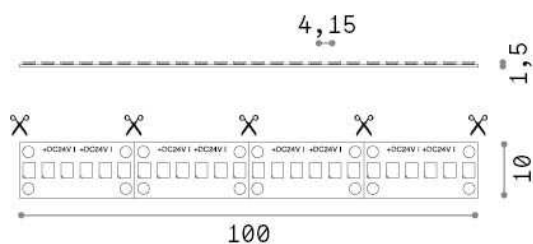

Info generali

Lampadine e accessori - Strip led

Indoor dimmable LED strip with integrated LED sources and direct light emission

Ean	8021696272511
Articolo	STRIP LED 20W/MT 4000K CRI90 IP20
Installazione	Slot / Vision profile
Garanzia	5 years
Peso lordo	0.2 kg
Volume	0.000326 m ³

Info tecniche e installative

Peso netto	0.12 kg
Classe di isolamento	3
Conformità	CE
Alimentazione	24 V DC
Dimmer	1, Phase-cut
Alimentatore	Required, remoted, not included
Grado di protezione	20
Temperatura d'esercizio	0° ~ +40 °C
Efficienza a pieno carico	X
Lunghezza fornita	L 5000 x H 1 x P 10 mm
Segmento di taglio	50 cm
Accessori non inclusi	Remote driver

Info sorgente e prestazionali

Potenza	102 W
Emissione	Direct
Consumo massimo	max (1 m) 20.5 W
CCT LED	4000 K
Durata LED (t. 25°C)	35000 h
CRI	> 90
SDCM	3
Fascio luminoso	120 °
Flusso utile	(1 m) 2100 lm