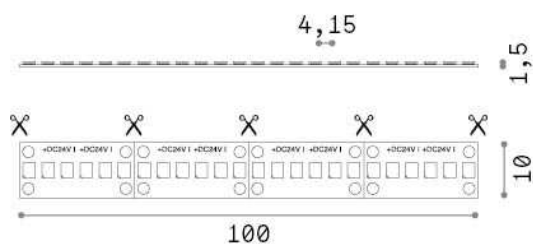

## Lampadine e accessori - Strip led

Outdoor dimmable LED strip with integrated LED sources, enhanced protection and direct light emission

<b>Ean</b>	8021696287966
<b>Articolo</b>	STRIP LED 20W/MT 4000K CRI90 IP65
<b>Installazione</b>	Slot / Vision profile
<b>Garanzia</b>	5 years
<b>Peso lordo</b>	0.21 kg
<b>Volume</b>	0.00097 m <sup>3</sup>

## Info tecniche e installative

<b>Peso netto</b>	0.13 kg
<b>Classe di isolamento</b>	3
<b>Conformità</b>	CE
<b>Alimentazione</b>	24 V DC
<b>Dimmer</b>	1, Phase-cut
<b>Alimentatore</b>	Required, remoted, not included
<b>Grado di protezione</b>	65
<b>Temperatura d'esercizio</b>	-15° ~ +45 °C
<b>Efficienza a pieno carico</b>	X
<b>Lunghezza fornita</b>	L 5000 x H 1 x P 10 mm
<b>Segmento di taglio</b>	50 cm
<b>Accessori non inclusi</b>	Remote driver

## Info sorgente e prestazionali

<b>Potenza</b>	102 W
<b>Emissione</b>	Direct
<b>Consumo massimo</b>	max (1 m) 20.5 W
<b>CCT LED</b>	4000 K
<b>Durata LED (t. 25°C)</b>	35000 h
<b>CRI</b>	> 90
<b>SDCM</b>	3
<b>Fascio luminoso</b>	120 °
<b>Flusso utile</b>	(1 m) 2020 lm