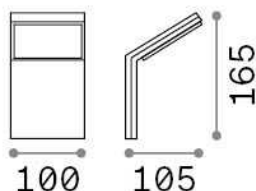

Info generali

Esterno - Lampade da parete

Outdoor wall mounted lamp with integrated LED sources and direct light emission

Ean	8021696246857
Articolo	STYLE AP ANTRACITE 3000K
Installazione	Lampade da parete
Garanzia	5 years
Peso lordo	0.48 kg
Volume	0.00184 m ³

Info tecniche e installative

Peso netto	0.39 kg
Classe di isolamento	I
Grado di protezione	IP54
Conformità	CE
Temperatura d'esercizio	-15° ~ +45 °C
Efficienza a pieno carico	X
Dimmer	NO, On-Off
Alimentazione	100-240 V AC 50/60 Hz
Alimentatore	In-built, included Replaceable (by qualified operators only), electronic
Resistenza al carico	IK06