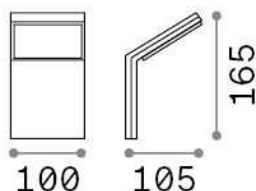

Info generali

Esterno - Lampade da parete

Outdoor wall mounted lamp with integrated LED sources and direct light emission

Ean	8021696209845
Articolo	STYLE AP ANTRACITE 4000K
Installazione	Lampade da parete
Garanzia	5 years
Peso lordo	0.48 kg
Volume	0.00184 m ³

Info tecniche e installative

Peso netto	0.39 kg
Classe di isolamento	I
Grado di protezione	IP54
Conformità	CE
Temperatura d'esercizio	-15° ~ +45 °C
Efficienza a pieno carico	X
Dimmer	NO, On-Off
Alimentazione	100-240 V AC 50/60 Hz
Alimentatore	In-built, included Replaceable (by qualified operators only), electronic
Resistenza al carico	IK06