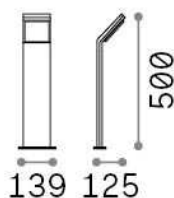

Info generali

Esterno - Lampade da terra

Outdoor ground mounted bollard with integrated LED sources and direct light emission

Ean	8021696322612
Articolo	STYLE PT H050 ANTRACITE 3000K
Installazione	Lampade da terra
Garanzia	5 years
Peso lordo	2.82 kg
Volume	0.012167 m ³

Info tecniche e installative

Peso netto	1.02 kg
Classe di isolamento	I
Grado di protezione	IP54
Conformità	CE
Temperatura d'esercizio	-15° ~ +45 °C
Dimmer	NO, On-Off
Alimentazione	100-240 V AC 50/60 Hz
Alimentatore	In-built, included Replaceable (by qualified operators only), electronic

Info sorgente e prestazionali

Sorgente integrata	Integrated LED module
Sorgente sostituibile	No
Potenza	9 W
Emissione	Direct
Consumo massimo	max 9,00 W
Caratteristiche LED	LED SMD
CCT LED	3000 K
Durata LED (t. 25°c)	30000 h
CRI	> 80
Fascio luminoso	120°
Flusso sorgente	1050 lm
Flusso utile	790 lm