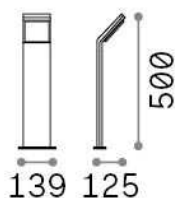

Info generali

Esterno - Lampade da terra

Outdoor ground mounted bollard with integrated LED sources and direct light emission

Ean	8021696322612
Articolo	STYLE PT H050 ANTRACITE 3000K
Installazione	Lampade da terra
Garanzia	5 years
Peso lordo	2.82 kg
Volume	0.012167 m ³

Info tecniche e installative

Peso netto	1.02 kg
Classe di isolamento	I
Grado di protezione	IP54
Conformità	CE
Temperatura d'esercizio	-15° ~ +45 °C
Dimmer	NO, On-Off
Alimentazione	100-240 V AC 50/60 Hz
Alimentatore	In-built, included Replaceable (by qualified operators only), electronic

Info sorgente e prestazionali

Sorgente integrata	Integrated LED module
Sorgente sostituibile	No
Potenza	9 W
Emissione	Direct
Consumo massimo	max 9,00 W
Caratteristiche LED	LED SMD
CCT LED	3000 K
Durata LED (t. 25°c)	30000 h
CRI	> 80
Fascio luminoso	120°
Flusso sorgente	1050 lm
Flusso utile	790 lm