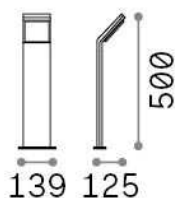

Info generali

Esterno - Lampade da terra

Outdoor ground mounted bollard with integrated LED sources and direct light emission

Ean	8021696322599
Articolo	STYLE PT H050 ANTRACITE 4000K
Installazione	Lampade da terra
Garanzia	5 years
Peso lordo	1.02 kg
Volume	0.012167 m ³

Info tecniche e installative

Peso netto	1.02 kg
Classe di isolamento	I
Grado di protezione	IP54
Conformità	CE
Temperatura d'esercizio	-15° ~ +45 °C
Dimmer	NO, On-Off
Alimentazione	100-240 V AC 50/60 Hz
Alimentatore	In-built, included Replaceable (by qualified operators only), electronic

Info sorgente e prestazionali

Sorgente integrata	Integrated LED module
Sorgente sostituibile	No
Potenza	9 W
Emissione	Direct
Consumo massimo	max 9,00 W
Caratteristiche LED	LED SMD
CCT LED	4000 K
Durata LED (t. 25°c)	30000 h
CRI	> 80
Fascio luminoso	120°
Flusso sorgente	1100 lm
Flusso utile	830 lm