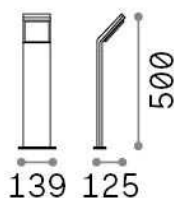

Info generali

Esterno - Lampade da terra

Outdoor ground mounted bollard with integrated LED sources and direct light emission

Ean	8021696322599
Articolo	STYLE PT H050 ANTRACITE 4000K
Installazione	Lampade da terra
Garanzia	5 years
Peso lordo	1.02 kg
Volume	0.012167 m ³

Info tecniche e installative

Peso netto	1.02 kg
Classe di isolamento	I
Grado di protezione	IP54
Conformità	CE
Temperatura d'esercizio	-15° ~ +45 °C
Dimmer	NO, On-Off
Alimentazione	100-240 V AC 50/60 Hz
Alimentatore	In-built, included Replaceable (by qualified operators only), electronic

Info sorgente e prestazionali

Sorgente integrata	Integrated LED module
Sorgente sostituibile	No
Potenza	9 W
Emissione	Direct
Consumo massimo	max 9,00 W
Caratteristiche LED	LED SMD
CCT LED	4000 K
Durata LED (t. 25°c)	30000 h
CRI	> 80
Fascio luminoso	120°
Flusso sorgente	1100 lm
Flusso utile	830 lm