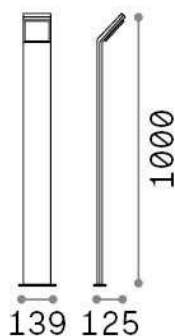

Info generali

Esterno - Lampade da terra

Outdoor ground mounted bollard with integrated LED sources and direct light emission

Ean	8021696246871
Articolo	STYLE PT H100 ANTRACITE 3000K
Installazione	Lampade da terra
Garanzia	5 years
Peso lordo	2.11 kg
Volume	0.023861 m ³

Info tecniche e installative

Peso netto	1.68 kg
Classe di isolamento	I
Grado di protezione	IP54
Conformità	CE
Temperatura d'esercizio	-15° ~ +45 °C
Efficienza a pieno carico	X
Dimmer	NO, On-Off
Alimentazione	100-240 V AC 50/60 Hz
Alimentatore	In-built, included Replaceable (by qualified operators only), electronic

Info sorgente e prestazionali

Sorgente integrata	Integrated LED module
Sorgente sostituibile	No
Potenza	9 W
Emissione	Direct
Consumo massimo	max 9,00 W
Caratteristiche LED	LED SMD
CCT LED	3000 K
Durata LED (t. 25°c)	30000 h
CRI	> 80
Fascio luminoso	120°
Flusso sorgente	1050 lm
Flusso utile	790 lm