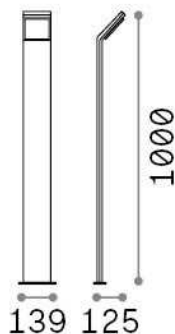

Info generali

Esterno - Lampade da terra

Outdoor ground mounted bollard with integrated LED sources and direct light emission

Ean	8021696246871
Articolo	STYLE PT H100 ANTRACITE 3000K
Installazione	Lampade da terra
Garanzia	5 years
Peso lordo	2.11 kg
Volume	0.023861 m ³

Info tecniche e installative

Peso netto	1.68 kg
Classe di isolamento	I
Grado di protezione	IP54
Conformità	CE
Temperatura d'esercizio	-15° ~ +45 °C
Efficienza a pieno carico	X
Dimmer	NO, On-Off
Alimentazione	100-240 V AC 50/60 Hz
Alimentatore	In-built, included Replaceable (by qualified operators only), electronic

Info sorgente e prestazionali

Sorgente integrata	Integrated LED module
Sorgente sostituibile	No
Potenza	9 W
Emissione	Direct
Consumo massimo	max 9,00 W
Caratteristiche LED	LED SMD
CCT LED	3000 K
Durata LED (t. 25°c)	30000 h
CRI	> 80
Fascio luminoso	120°
Flusso sorgente	1050 lm
Flusso utile	790 lm