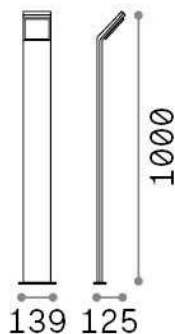

Info generali

Esterno - Lampade da terra

Outdoor ground mounted bollard with integrated LED sources and direct light emission

Ean	8021696209906
Articolo	STYLE PT H100 ANTRACITE 4000K
Installazione	Lampade da terra
Garanzia	5 years
Peso lordo	2.11 kg
Volume	0.023861 m ³

Info tecniche e installative

Peso netto	1.68 kg
Classe di isolamento	I
Grado di protezione	IP54
Conformità	CE
Temperatura d'esercizio	-15° ~ +45 °C
Efficienza a pieno carico	X
Dimmer	NO, On-Off
Alimentazione	100-240 V AC 50/60 Hz
Alimentatore	In-built, included Replaceable (by qualified operators only), electronic

Info sorgente e prestazionali

Sorgente integrata	Integrated LED module
Sorgente sostituibile	No
Potenza	9 W
Emissione	Direct
Consumo massimo	max 9,00 W
Caratteristiche LED	LED SMD
CCT LED	4000 K
Durata LED (t. 25°c)	30000 h
CRI	> 80
Fascio luminoso	120°
Flusso sorgente	1100 lm
Flusso utile	830 lm