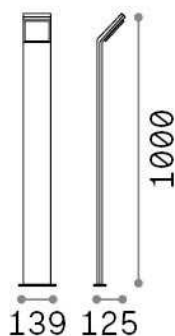

Info generali

Esterno - Lampade da terra

Outdoor ground mounted bollard with integrated LED sources and direct light emission

Ean	8021696209906
Articolo	STYLE PT H100 ANTRACITE 4000K
Installazione	Lampade da terra
Garanzia	5 years
Peso lordo	2.11 kg
Volume	0.023861 m ³

Info tecniche e installative

Peso netto	1.68 kg
Classe di isolamento	I
Grado di protezione	IP54
Conformità	CE
Temperatura d'esercizio	-15° ~ +45 °C
Efficienza a pieno carico	X
Dimmer	NO, On-Off
Alimentazione	100-240 V AC 50/60 Hz
Alimentatore	In-built, included Replaceable (by qualified operators only), electronic

Info sorgente e prestazionali

Sorgente integrata	Integrated LED module
Sorgente sostituibile	No
Potenza	9 W
Emissione	Direct
Consumo massimo	max 9,00 W
Caratteristiche LED	LED SMD
CCT LED	4000 K
Durata LED (t. 25°c)	30000 h
CRI	> 80
Fascio luminoso	120°
Flusso sorgente	1100 lm
Flusso utile	830 lm