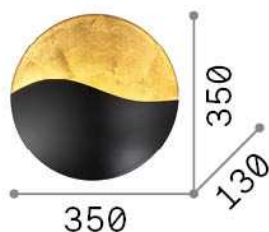

## Interno - Lampade da parete

Indoor wall mounted lamp with multiple sources and indirect light emission

|                      |                         |
|----------------------|-------------------------|
| <b>Ean</b>           | 8021696133300           |
| <b>Articolo</b>      | SUNRISE AP4             |
| <b>Installazione</b> | Lampade da parete       |
| <b>Garanzia</b>      | 5 years                 |
| <b>Peso lordo</b>    | 2.08 kg                 |
| <b>Volume</b>        | 0.036167 m <sup>3</sup> |