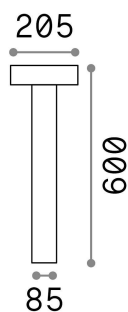

Info generali**Esterno - Lampade da terra**

Outdoor ground mounted bollard with direct light emission

Ean	8021696153193
Articolo	TESLA PT4 H60 ANTRACITE
Installazione	Lampade da terra
Garanzia	5 years
Peso lordo	2.99 kg
Volume	0.027342 m ³

Info tecniche e installative

Peso netto	2.56 kg
Classe di isolamento	I
Grado di protezione	IP44
Conformità	CE
Temperatura d'esercizio	-
Efficienza a pieno carico	X
Dimmer	Determined by the light bulb
Alimentazione	220-240 V AC
Alimentatore	Not required

Info sorgente e prestazionali

Sorgente integrata	Light bulb (not included)
Sorgente sostituibile	No
Potenza	G9 max 4 x 15 W
Emissione	Direct
Consumo massimo	-