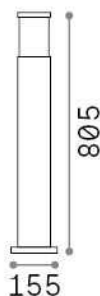

Info generali

Esterno - Lampade da terra

Outdoor ground mounted bollard with diffuse light emission

Ean	8021696321882
Articolo	TORRE PT1 H80 ANTRACITE
Installazione	Lampade da terra
Garanzia	5 years
Peso lordo	3.83 kg
Volume	0.030685 m ³

Info tecniche e installative

Peso netto	2.6 kg
Classe di isolamento	I
Grado di protezione	IP65
Conformità	CE
Temperatura d'esercizio	-
Efficienza a pieno carico	X
Dimmer	Determined by the light bulb
Alimentazione	220-240 V AC
Alimentatore	Not required

Info sorgente e prestazionali

Sorgente integrata	Light bulb (not included)
Sorgente sostituibile	No
Potenza	E27 max 1 x 15 W
Emissione	Diffuse
Consumo massimo	-