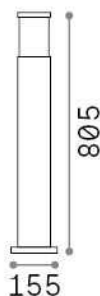

## Esterno - Lampade da terra

Outdoor ground mounted bollard with diffuse light emission

|                      |                         |
|----------------------|-------------------------|
| <b>Ean</b>           | 8021696321882           |
| <b>Articolo</b>      | TORRE PT1 H80 ANTRACITE |
| <b>Installazione</b> | Lampade da terra        |
| <b>Garanzia</b>      | 5 years                 |
| <b>Peso lordo</b>    | 3.83 kg                 |
| <b>Volume</b>        | 0.030685 m <sup>3</sup> |