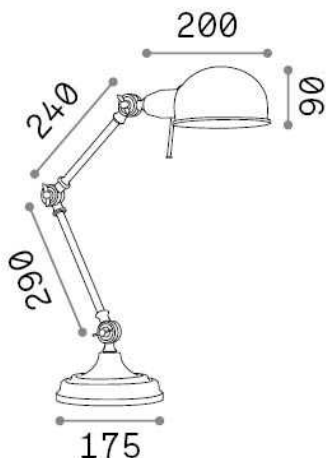

Info generali

Interno - Lampade da tavolo

Indoor table adjustable lamp with in-built switch and direct light emission

Ean	8021696145198
Articolo	TRUMAN TL1 BIANCO
Installazione	Lampade da tavolo
Garanzia	5 years
Peso lordo	2.94 kg
Volume	0.02829 m ³

Info tecniche e installative

Peso netto	2.38 kg
Classe di isolamento	II
Grado di protezione	IP20
Conformità	CE
Temperatura d'esercizio	0° ~ +40 °C
Efficienza a pieno carico	X
Dimmer	NO
Alimentazione	220-240 V AC Integrated switch button
Alimentatore	Not required
Orientabilità	YES