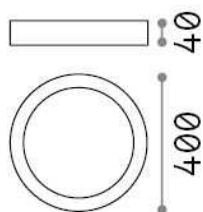

## Interno - Lampade da soffitto

Indoor ceiling or wall mounted lamp with integrated LED sources and direct light emission

<b>Ean</b>	8021696321684
<b>Articolo</b>	UNIVERSAL PL D40 ROUND 4000K
<b>Installazione</b>	Lampade da soffitto
<b>Garanzia</b>	5 years
<b>Peso lordo</b>	1.56 kg
<b>Volume</b>	0.006806 m <sup>3</sup>

## Info tecniche e installative

<b>Peso netto</b>	1.39 kg
<b>Classe di isolamento</b>	II
<b>Grado di protezione</b>	IP20
<b>Conformità</b>	CE
<b>Temperatura d'esercizio</b>	0° ~ +40 °C
<b>Efficienza a pieno carico</b>	X
<b>Dimmer</b>	NO, On-Off
<b>Alimentazione</b>	100-240 V AC 50/60 Hz
<b>Alimentatore</b>	In-built, included Replaceable (by qualified operators only), electronic

## Info sorgente e prestazionali

<b>Sorgente integrata</b>	Integrated LED module
<b>Sorgente sostituibile</b>	No
<b>Potenza</b>	36 W
<b>Emissione</b>	Direct
<b>Consumo massimo</b>	max 36,00 W
<b>Caratteristiche LED</b>	LED SMD
<b>CCT LED</b>	4000 K
<b>Durata LED (t. 25°c)</b>	25000 h
<b>CRI</b>	> 90
<b>Fascio luminoso</b>	118°
<b>Flusso sorgente</b>	4300 lm
<b>Flusso utile</b>	3750 lm