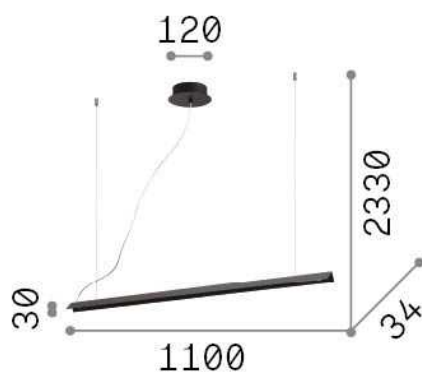

Info generali

Interno - Sospensioni

Indoor suspended linear fitting with integrated LED sources and direct light emission

Ean	8021696275369
Articolo	V-LINE SP BIANCO
Installazione	Sospensioni
Garanzia	5 years
Peso lordo	1.36 kg
Volume	0.00575 m ³

Info tecniche e installative

Peso netto	1.05 kg
Classe di isolamento	II
Grado di protezione	IP20
Conformità	CE
Temperatura d'esercizio	0° ~ +40 °C
Efficienza a pieno carico	X
Dimmer	NO, On-Off
Alimentazione	220-240 V AC 50/60 Hz
Alimentatore	In-built, included Replaceable (by qualified operators only), electronic

Info sorgente e prestazionali

Sorgente integrata	Integrated LED module
Sorgente sostituibile	Replaceable (by qualified operators only)
Potenza	LED 20 W
Emissione	Direct
Consumo massimo	max 20,00 W
Caratteristiche LED	LED SMD
CCT LED	3000 K
Durata LED (t. 25°c)	20000 h
CRI	> 80
Fascio luminoso	60°
Flusso sorgente	1800 lm
Flusso utile	930 lm
Rischio fotobiologico	EXEMPT
Lampadina inclusa	1 - E14 OLIVA 4W 3000K CRI80 SATIN