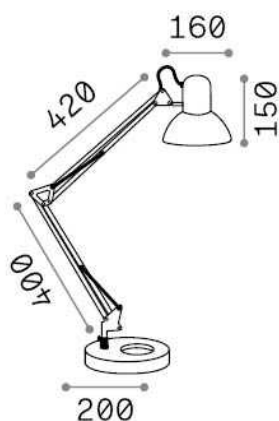

Info sorgente e prestazionali

Sorgente integrata	Light bulb (not included)
Sorgente sostituibile	No
Potenza	E27 max 1 x 42 W
Emissione	Direct
Consumo massimo	-