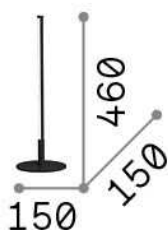

Info generali

Interno - Lampade da tavolo

Indoor table lamp with integrated LED sources, in-built switch and direct light emission

Ean	8021696258881
Articolo	YOKO TL BIANCO
Installazione	Lampade da tavolo
Garanzia	5 years
Peso lordo	1.32 kg
Volume	0.024696 m ³

Info tecniche e installative

Peso netto	0.86 kg
Classe di isolamento	II
Grado di protezione	IP20
Conformità	CE
Temperatura d'esercizio	0° ~ +40 °C
Efficienza a pieno carico	X
Dimmer	NO, On-Off
Alimentazione	220-240 V AC 50/60 Hz Integrated switch button
Alimentatore	In-built, included Replaceable, electronic

Info sorgente e prestazionali

Sorgente integrata	Integrated LED module
Sorgente sostituibile	Replaceable (by qualified operators only)
Potenza	LED 5 W
Emissione	Direct
Consumo massimo	max 5,00 W
Caratteristiche LED	LED SMD
CCT LED	3000 K
Durata LED (t. 25°c)	30000 h
CRI	> 80
SDCM	3
Flusso sorgente	410 lm
Flusso utile	260 lm
Lampadina inclusa	1 - E14 OLIVA 4W 3000K CRI80 SATIN