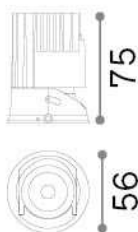

## Tecnico - Lampade da incasso

Indoor ceiling recessed adjustable projector with integrated LED sources and direct light emission

<b>Ean</b>	8021696324814
<b>Articolo</b>	ZEUS SOURCE 13W 3000K
<b>Installazione</b>	Lampade da incasso
<b>Garanzia</b>	5 years
<b>Peso lordo</b>	0.45 kg
<b>Volume</b>	0.001387 m <sup>3</sup>

## Info tecniche e installative

<b>Peso netto</b>	0.3 kg
<b>Classe di isolamento</b>	II
<b>Grado di protezione</b>	IP20
<b>Conformità</b>	CE
<b>Temperatura d'esercizio</b>	0° ~ +40 °C
<b>Efficienza a pieno carico</b>	X
<b>Dimmer</b>	NO, On-Off
<b>Alimentazione</b>	220-240 V AC 50/60 Hz
<b>Alimentatore</b>	Separate, included Replaceable (by qualified operators only), electronic, tridonic
<b>Accessori non inclusi</b>	Frame, Reflector, Narrow beam lens, Honeycomb filter, Dimmable driver