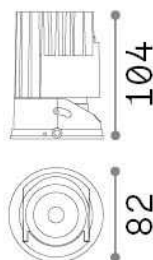

## Tecnico - Lampade da incasso

Indoor ceiling recessed adjustable projector with integrated LED sources and direct light emission

<b>Ean</b>	8021696324838
<b>Articolo</b>	ZEUS SOURCE 21W 2700K
<b>Installazione</b>	Lampade da incasso
<b>Garanzia</b>	5 years
<b>Peso lordo</b>	0.74 kg
<b>Volume</b>	0.002922 m <sup>3</sup>

## Info tecniche e installative

<b>Peso netto</b>	0.59 kg
<b>Classe di isolamento</b>	II
<b>Grado di protezione</b>	IP20
<b>Conformità</b>	CE
<b>Temperatura d'esercizio</b>	0° ~ +40 °C
<b>Efficienza a pieno carico</b>	X
<b>Dimmer</b>	NO, On-Off
<b>Alimentazione</b>	220-240 V AC 50/60 Hz
<b>Alimentatore</b>	Separate, included Replaceable (by qualified operators only), electronic, tridonic
<b>Accessori non inclusi</b>	Frame, Reflector, Narrow beam lens, Honeycomb filter, Dimmable driver