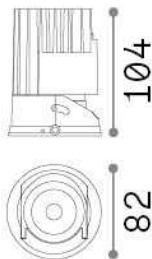

## Tecnico - Lampade da incasso

Indoor ceiling recessed adjustable projector with integrated LED sources and direct light emission

<b>Ean</b>	8021696324845
<b>Articolo</b>	ZEUS SOURCE 21W 3000K
<b>Installazione</b>	Lampade da incasso
<b>Garanzia</b>	5 years
<b>Peso lordo</b>	0.74 kg
<b>Volume</b>	0.002922 m <sup>3</sup>

## Info tecniche e installative

<b>Peso netto</b>	0.59 kg
<b>Classe di isolamento</b>	II
<b>Grado di protezione</b>	IP20
<b>Conformità</b>	CE
<b>Temperatura d'esercizio</b>	0° ~ +40 °C
<b>Efficienza a pieno carico</b>	X
<b>Dimmer</b>	NO, On-Off
<b>Alimentazione</b>	220-240 V AC 50/60 Hz
<b>Alimentatore</b>	Separate, included Replaceable (by qualified operators only), electronic, tridonic
<b>Accessori non inclusi</b>	Frame, Reflector, Narrow beam lens, Honeycomb filter, Dimmable driver