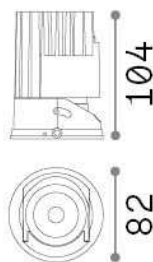

### Tecnico - Lampade da incasso

Indoor ceiling recessed adjustable projector with integrated LED sources and direct light emission

<b>Ean</b>	8021696324852
<b>Articolo</b>	ZEUS SOURCE 21W 4000K
<b>Installazione</b>	Lampade da incasso
<b>Garanzia</b>	5 years
<b>Peso lordo</b>	0.74 kg
<b>Volume</b>	0.002922 m <sup>3</sup>

## Info tecniche e installative

<b>Peso netto</b>	0.59 kg
<b>Classe di isolamento</b>	II
<b>Grado di protezione</b>	IP20
<b>Conformità</b>	CE
<b>Temperatura d'esercizio</b>	0° ~ +40 °C
<b>Efficienza a pieno carico</b>	X
<b>Dimmer</b>	NO, On-Off
<b>Alimentazione</b>	220-240 V AC 50/60 Hz
<b>Alimentatore</b>	Separate, included Replaceable (by qualified operators only), electronic, tridonic
<b>Accessori non inclusi</b>	Frame, Reflector, Narrow beam lens, Honeycomb filter, Dimmable driver