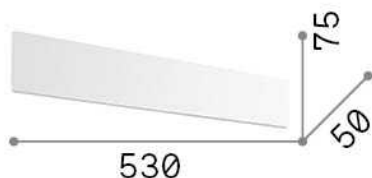

Info generali

Interno - Lampade da parete

Indoor wall mounted linear fitting with multiple integrated LED sources and indirect light emission

Ean	8021696179308
Articolo	ZIG ZAG AP D53 3000K BIANCO
Installazione	Lampade da parete
Garanzia	5 years
Peso lordo	0.69 kg
Volume	0.002916 m ³

Info sorgente e prestazionali

Sorgente integrata	Integrated LED module
Sorgente sostituibile	No
Potenza	23 W
Emissione	Indirect
Consumo massimo	max 23,00 W
Caratteristiche LED	LED SMD SAMSUNG
CCT LED	3000 K
Durata LED (t. 25°c)	50000 h
CRI	> 80
Fascio luminoso	-
Flusso sorgente	2900 lm
Flusso utile	2600 lm
Rischio fotobiologico	1