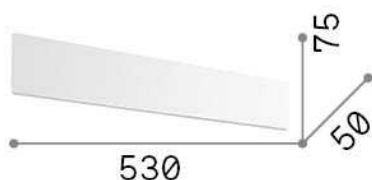

Peso netto	0.59 kg
Classe di isolamento	I
Grado di protezione	IP20
Conformità	CE
Temperatura d'esercizio	0° ~ +40 °C
Efficienza a pieno carico	X
Dimmer	NO, On-Off
Alimentazione	220-240 V AC 50/60 Hz
Alimentatore	In-built, included Replaceable (by qualified operators only), electronic

Info sorgente e prestazionali

Sorgente integrata	Integrated LED module
Sorgente sostituibile	No
Potenza	23 W
Emissione	Indirect
Consumo massimo	max 23,00 W
Caratteristiche LED	LED SMD SAMSUNG
CCT LED	3000 K
Durata LED (t. 25°c)	50000 h
CRI	> 80
Fascio luminoso	-
Flusso sorgente	2900 lm
Flusso utile	2600 lm
Rischio fotobiologico	1