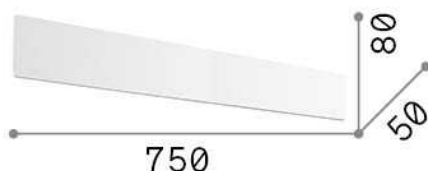

Info generali

Interno - Lampade da parete

Indoor wall mounted linear fitting with multiple integrated LED sources and indirect light emission

Ean	8021696277219
Articolo	ZIG ZAG AP D75 3000K BIANCO
Installazione	Lampade da parete
Garanzia	5 years
Peso lordo	1.19 kg
Volume	0.004693 m ³

Info sorgente e prestazionali

Sorgente integrata	Integrated LED module
Sorgente sostituibile	No
Potenza	30 W
Emissione	Indirect
Consumo massimo	max 30,00 W
Caratteristiche LED	LED SMD SAMSUNG
CCT LED	3000 K
Durata LED (t. 25°c)	50000 h
CRI	> 80
Fascio luminoso	-
Flusso sorgente	4100 lm
Flusso utile	3680 lm
Rischio fotobiologico	1