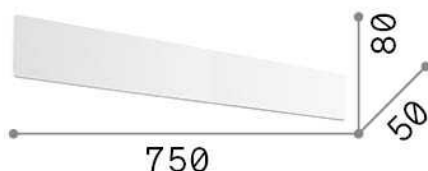

Peso netto	1.04 kg
Classe di isolamento	I
Grado di protezione	IP20
Conformità	CE
Temperatura d'esercizio	0° ~ +40 °C
Efficienza a pieno carico	X
Dimmer	NO, On-Off
Alimentazione	220-240 V AC 50/60 Hz
Alimentatore	In-built, included Replaceable (by qualified operators only), electronic

Info sorgente e prestazionali

Sorgente integrata	Integrated LED module
Sorgente sostituibile	No
Potenza	30 W
Emissione	Indirect
Consumo massimo	max 30,00 W
Caratteristiche LED	LED SMD SAMSUNG
CCT LED	3000 K
Durata LED (t. 25°c)	50000 h
CRI	> 80
Fascio luminoso	-
Flusso sorgente	4100 lm
Flusso utile	3680 lm
Rischio fotobiologico	1