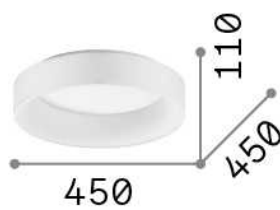

Info sorgente e prestazionali

Sorgente integrata	Integrated LED module
Sorgente sostituibile	Replaceable (by qualified operators only)
Potenza	LED 30 W
Emissione	Direct
Consumo massimo	max 30,00 W
Caratteristiche LED	LED SMD
CCT LED	3000 K
Durata LED (t. 25°c)	50000 h
CRI	> 80
Fascio luminoso	150°
Flusso sorgente	3800 lm
Flusso utile	2340 lm
Rischio fotobiologico	1
Lampadina inclusa	1 - E14 OLIVA 4W 3000K CRI80 SATIN