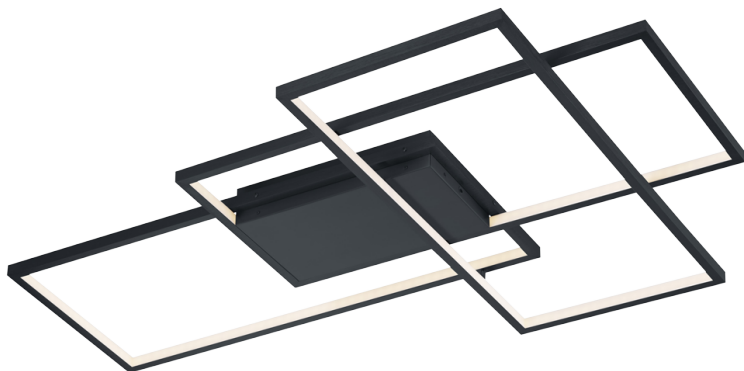

Plafoniera

THIAGO – 652690342

incl. 1x SMD LED, 40W · 1x 3400lm, 3000 - 6000K

- Telecomanda
- Variator de lumină integrat
- Culoare lumină infinit variabilă
- Nu este potrivit pentru variator exterior
- Montare pe plafon și pe perete
- Schimbător de culoare RGBW
- Funcția memorie
- IP20
- WiZ Connected

Tipul de material

Metal · Antracit

Dimensiunile produsului

Latime: 114cm
Înălțimea: 8cm
Adâncimea: 75cm
Masa: 2,71kg

Date tehnice

Becuri: SMD – LED (integrat)
Watt: 40W
Lumen: 1x 3400lm
Kelvin: 3000 - 6000K
Redarea culorilor (CRI): > 80 CRI
Durata de viață: 30000H
Cicluri de comutare: 15000x ON/OFF