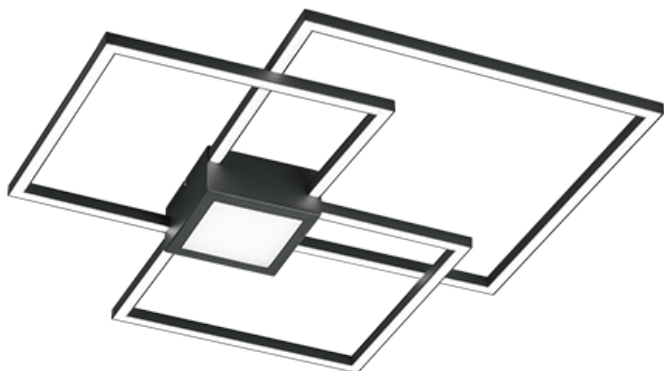

## HYDRA – 676210442

incl. 1x SMD, 38W · 1x 4000lm, 3000K

- Estompat prin comutator
- Nu este potrivit pentru variator exterior
- Montare pe plafon și pe perete
- IP20

### Dimensiunile produsului

Latime: 65cm  
Înălțimea: 6cm  
Adâncimea: 65cm  
Masa: 1,725kg