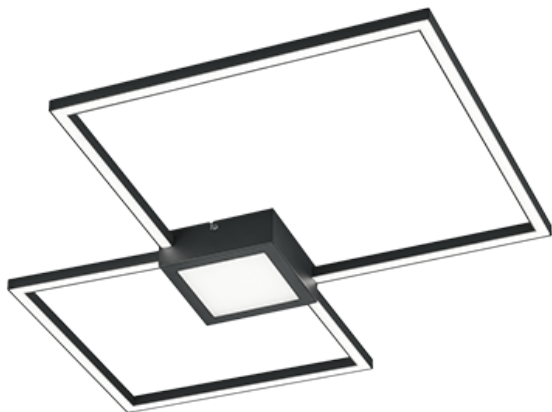

Plafoniera

HYDRA – 676210342

incl. 1x SMD, 28W · 1x 2600lm, 3000K

- Estompat prin comutator
- Nu este potrivit pentru variator exterior
- Montare pe plafon și pe perete
- IP20

Tipul de material

Metal - Antracit

Dimensiunile produsului

Latime: 65cm
Înălțimea: 5cm
Adâncimea: 65cm
Masa: 1,23kg

Suport și descărcări Links

[Instrucțiuni](#)
[Desen](#)
[Instrucțiuni referitoare la siguranță](#)
[Declarație de garanție](#)

Date tehnice

Becuri: SMD – LED (integrat)
Watt: 28W
Lumen: 1x 2600lm
Kelvin: 3000K
Redarea culorilor (CRI): > 80 CRI
Durata de viata: 30000H
Cicluri de comutare: 15000x ON/OFF

Tensiunea de funcționare: 230V ~ 50Hz
Protectie grad: 2
Clasificare IP: IP20